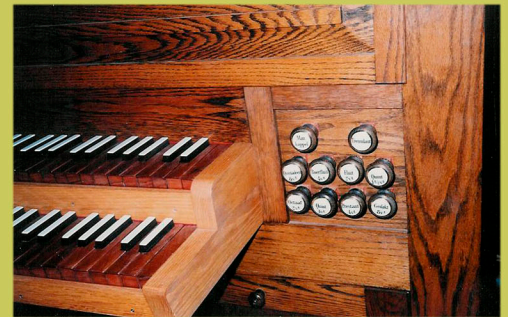

Quint 1 1/3'

jeweils getrennt für Bass / Diskant!
Pedal angehängt ohne eigene Stimmen.

Preis: VB 25.000,- Euro, bei Abholung beim
Verkäufer in Holland