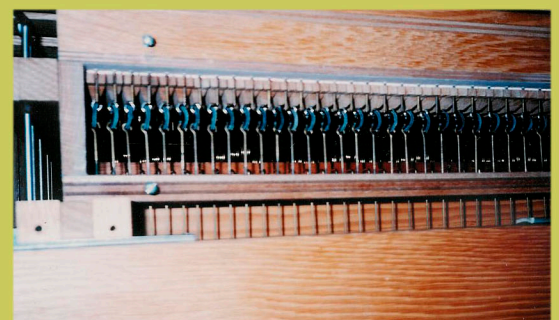

Quint 1 1/3'

jeweils getrennt für Bass / Diskant!
Pedal angehängt ohne eigene Stimmen.

Preis: VB 25.000,- Euro, bei Abholung beim
Verkäufer in Holland