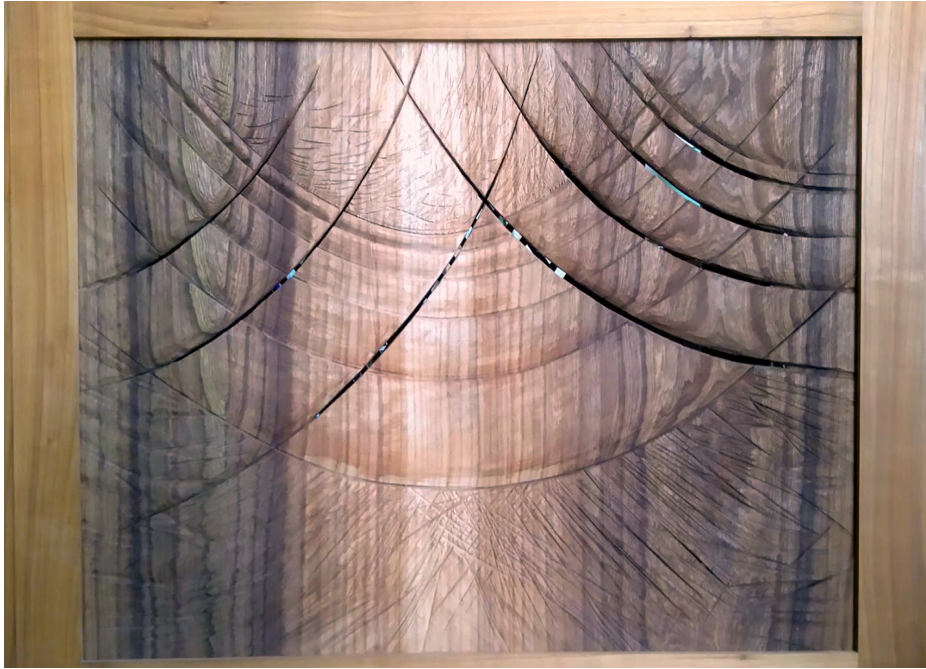

C, D, E, F - f''' gebrochene Oktave mit Fs und Gs als doppelte Obertaste

Untertasten mit Zierfräsung, Belag Schlangenhholz, Obertasten Ebenholz mit Knochen

Gehäuse Kirschbaum, 7 faltiger Keilbalg, mit Handaufzug,
zusätzlich Motor unten eingebaut.

Die extravagante, von einer Bildhauerin gestaltete Frontblende kann jederzeit gegen eine andere Ausführung getauscht werden.

Breite ca. 100 cm , Tiefe 65 cm, Höhe mit Keilbalg 115 cm; der Keilbalg ist abnehmbar.