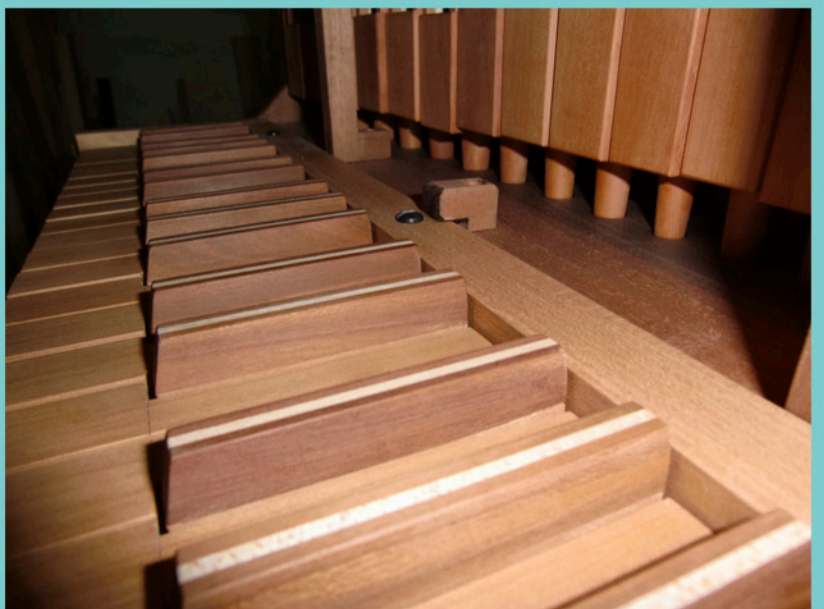

Orgelportativ

Manual C-a2
Holzgedeckt 4'
Fichte/Birnbaum

Höhe: 98 cm
Breite: 73 cm
Tiefe: 37 cm,
hinzu kommt der
abnehmbare Gebläsekasten:
ca.40 x 40 x 25 cm

Dieses sehr schön gearbeitete Portativ wurde 2010 hergestellt.

Das Gehäuse der Orgel ist aus massivem Nussholz gefertigt und gewachst.

Die Klaviatur ist aus Kirsch- / Nussbaum gefertigt und kann um je einen Halbton nach oben und unten verschoben werden. Sonderpreis wegen altersbedingter Betriebsaufgabe.