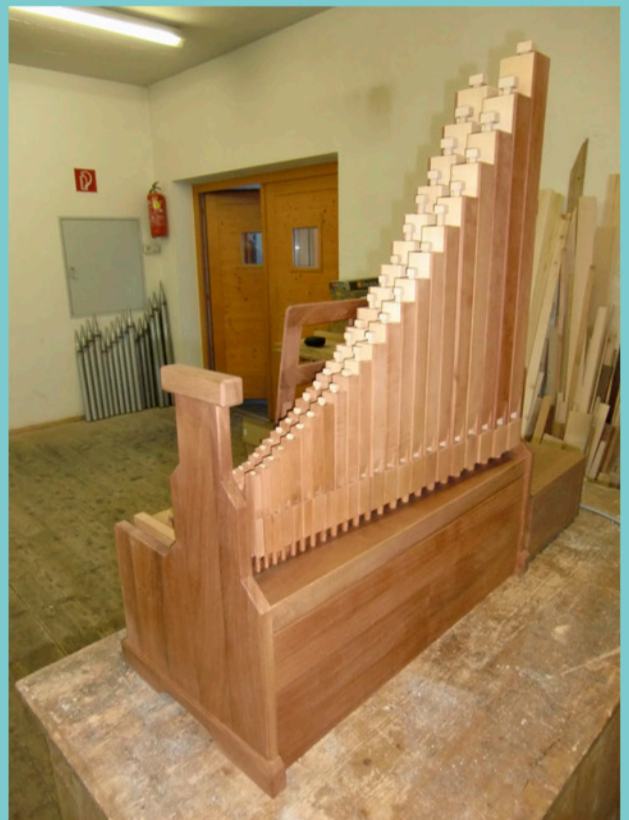

Orgelportativ

Manual C-a2
Holzgedeckt 4'
Fichte/Birnbaum

Höhe: 98 cm
Breite: 73 cm
Tiefe: 37 cm,
hinzu kommt der
abnehmbare Gebläsekasten:
ca.40 x 40 x 25 cm

Dieses sehr schön gearbeitete Portativ wurde 2010 hergestellt.

Das Gehäuse der Orgel ist aus massivem Nussholz gefertigt und gewachst.

Die Klaviatur ist aus Kirsch- / Nussbaum gefertigt und kann um je einen Halbton nach oben und unten verschoben werden. Sonderpreis wegen altersbedingter Betriebsaufgabe.