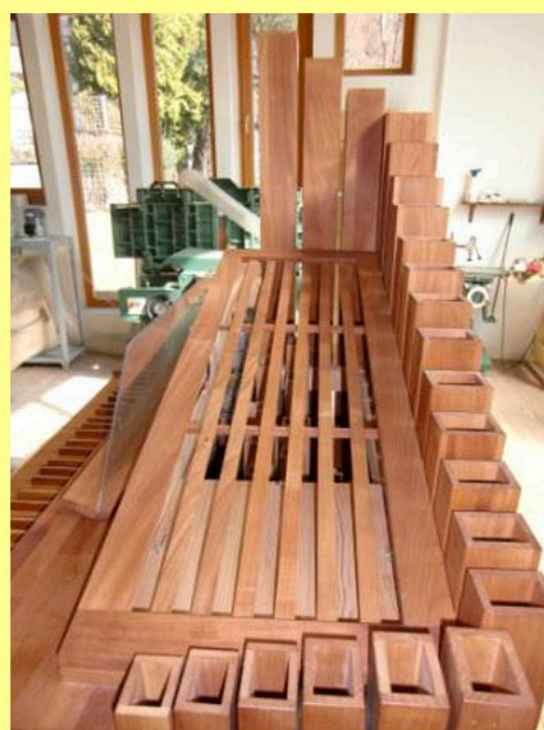

Außergewöhnliches Orgelpositiv

Manual C – f^{'''}

Holzgedeckt 8' Kirsch
Flöte 4' Fichte / Kirsch
Prinzipal 2' 60 % Zinn
Quinte 1 1/3' 60 % Zinn ab b[°]

Baujahr 2006

Höhe: 160 cm (Transporthöhe mit ausgehängten Flöten 125 cm)
Breite: 110 cm
Tiefe: 80 cm

Dieses interessant gestaltete Positiv ist durch seine kompakte Bauweise und das geringe Gewicht leicht zu transportieren.

Verkauf dieses Vorführ- und Leihinstruments aus Altersgründen direkt vom Orgelbauer.