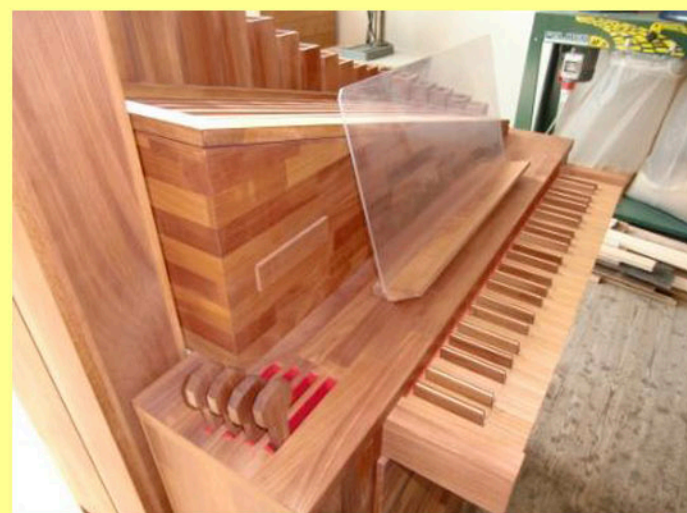

Außergewöhnliches Orgelpositiv

Manual C – f^{'''}

Holzgedeckt 8' Kirsch
Flöte 4' Fichte / Kirsch
Prinzipal 2' 60 % Zinn
Quinte 1 1/3' 60 % Zinn ab b[°]

Baujahr 2006

Höhe: 160 cm (Transporthöhe mit ausgehängten Flöten 125 cm)
Breite: 110 cm
Tiefe: 80 cm

Dieses interessant gestaltete Positiv ist durch seine kompakte Bauweise und das geringe Gewicht leicht zu transportieren.

Verkauf dieses Vorführ- und Leihinstruments aus Altersgründen direkt vom Orgelbauer.