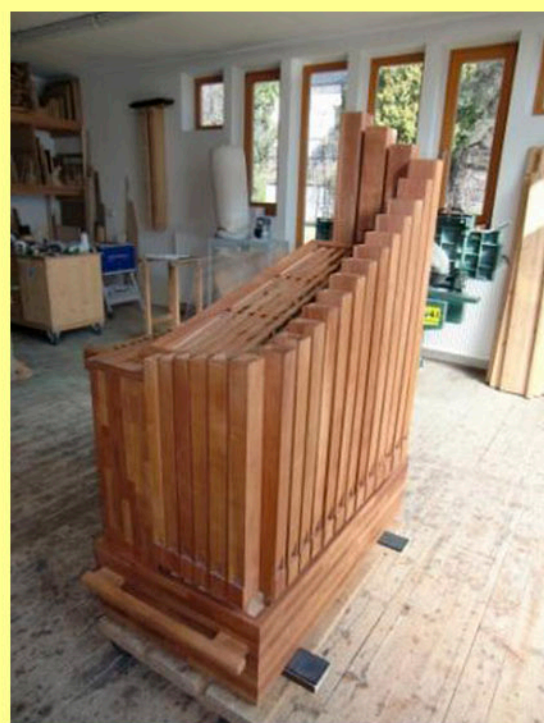

Außergewöhnliches Orgelpositiv

Manual C – f^{'''}

Holzgedeckt 8' Kirsch
Flöte 4' Fichte / Kirsch
Prinzipal 2' 60 % Zinn
Quinte 1 1/3' 60 % Zinn ab b[°]

Baujahr 2006

Höhe: 160 cm (Transporthöhe mit ausgehängten Flöten 125 cm)
Breite: 110 cm
Tiefe: 80 cm

Dieses interessant gestaltete Positiv ist durch seine kompakte Bauweise und das geringe Gewicht leicht zu transportieren.

Verkauf dieses Vorführ- und Leihinstruments aus Altersgründen direkt vom Orgelbauer.