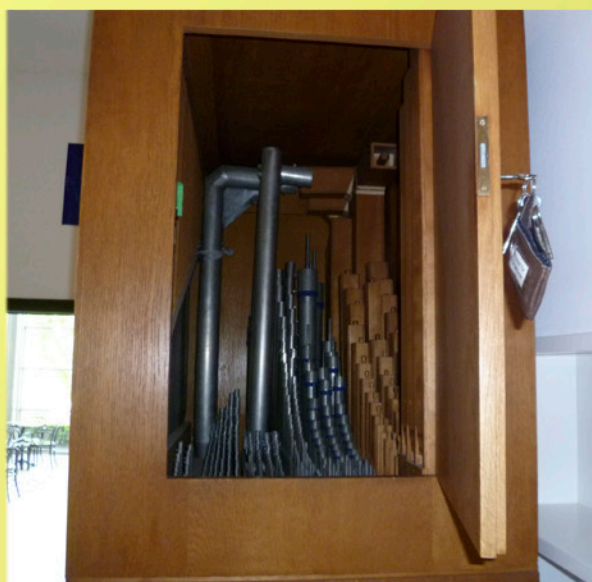

# Walcker-Orgelpositiv

Bewährtes Instrument aus Krankenhauskapelle, wegen Umbaumaßnahmen besonders günstig abzugeben!

Manual C-c4(!)

Gedeckt 8'

Prinzipal 4'

Rohrflöte 4'

Oktave 2'

Terzian 2f.

Scharff 3f.

Pedal C-f1

Subbass 16'

Koppel I-P

Die Orgel am bisherigen Standort

Gehäusehöhe 2,55m,  
Höhe mit längster Pedalpfeife ca. 2,80m  
Tiefe 1,19 m zzgl. Pedal/Sitzbank  
Breite des Hauptkorpus 1,40 m  
Breite incl. beidseitig ca. 10 cm  
überstehender Pedalwindlade ca. 1,60m

Im Zuge einer Sanierung der Krankenhauskapelle wurde wieder eine Orgel auf der Empore eingebaut (ebenfalls Walcker, siehe Angebotsseite).

Das nur dadurch freiwerdende, hier vorgestellte Instrument wurde jährlich fachgerecht gewartet und ist zuverlässig und ohne Reparatur spielbereit.

Langfristig empfiehlt sich lediglich eine Überarbeitung der Pulpeten (Angebot auf Anfrage).

Baujahr ca. 1960.

Sitzbank vorhanden.

**VB ab Standort (abgebaut):  
9.750,-- €**

Angebot für Transport, Aufbau und Intonation auf Anfrage