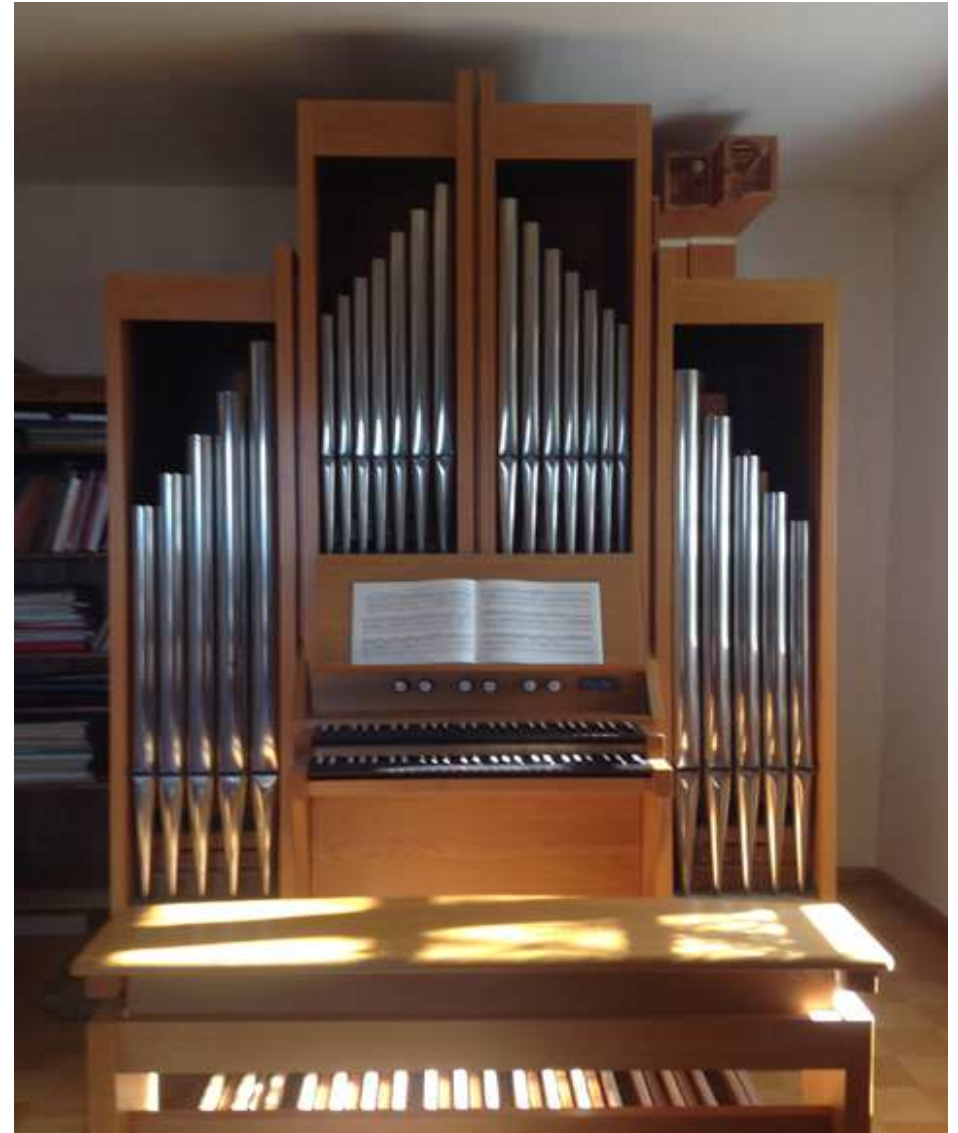

Haus- oder Kapellenorgel mit 6 Registern

Diese Orgel wurde 1986 von der Firma Fischer & Krämer in Emdingen gebaut. Die Firma Fischer & Krämer hat sich seit ihrer Gründung im Jahre 1970 in der Fachwelt einen sehr guten Ruf erarbeitet, sei es durch Neu- oder Umbauten oder Restaurierungen historischer Instrumente.

Die hier angebotene Orgel besticht durch ihre Klangschönheit in Verbindung mit der schlichten und eleganten Formgebung. Sie steht aufgrund privater