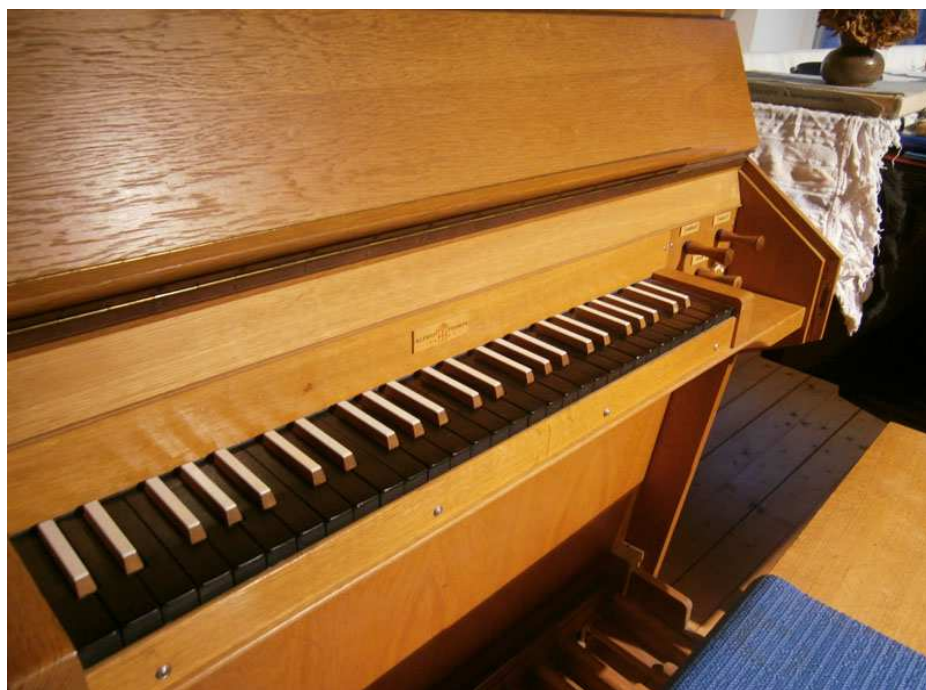

Anfrage zu dieser Orgel

www.orgeltraum.de

Harald Staub

Berggasse 18

82515 Wolfratshausen

Tel. 08171-28707

Fax 08171-28708

post@orgeltraum.de

©www.orgeltraum.de