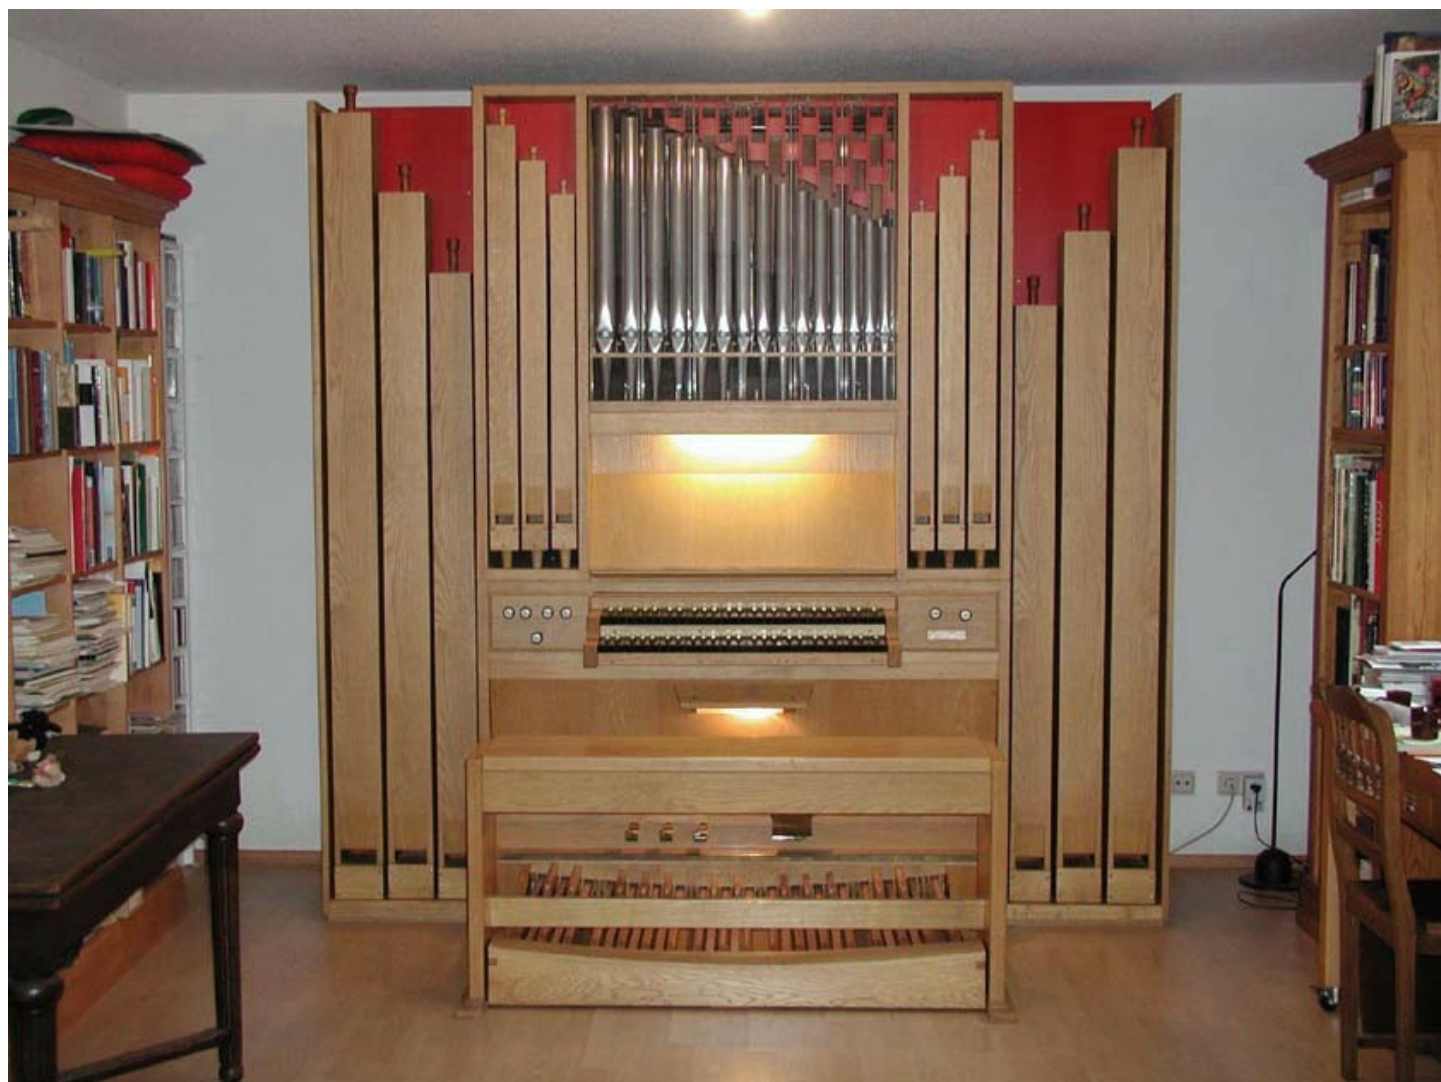

HAUSORGEL (NEUBAU)

5-2-P

Universell einsetzbare Hausorgel mit eigenständigem Pedalregister, Schweller und Tremulant in modernem, zeitlosem Design mit passender Sitzbank. Neubau in Absprache mit dem Interessenten.

Disposition:		
I. Manual C - g3 (schwellbar) Rohrflöte 8' Gemshorn 4'	II. Manual C- g3 (schwellbar) Gedeckt 8' Feldflöte 2'	Pedal C-g1 Subbass 16'

Tremulant auf beide Manuale wirkend
5 klingende Register
Mechanische Spiel- und Registertraktur
Beide Manuale stehen in einem schwellbaren Gehäuse
Koppeln: II-I, I-P, II-P
Gehäuse: Eiche lackiert

Maße: Breite 150,5 cm, Höhe 230 cm, Tiefe mit Pedalklavatur ca. 150 cm

Preis auf Anfrage

Angebot für Bau, Transport, Aufbau beim Käufer und Intonation gerne auf Anfrage.
Irrtum und Zwischenverkauf vorbehalten.