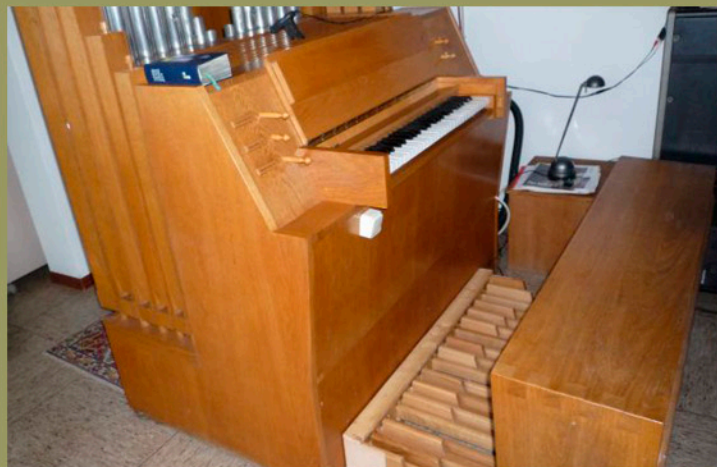

Schöne Kleinorgel/Positiv

Manual: 54 Tasten

C-f''

Gedeckt 8' (Eiche, alle übrigen Zinn)

Rohrflöte 4'

Prinzipal 4'

Oktave 2'

Mixtur 2-3fach

Schleiflade, Spiel- und
Registertraktur mechanisch,
Gehäuse Eiche hell,
Sitzbank mit Notenfach;
Laukhuff-Gebläse in separatem
Kasten (380V-umrüstbar).
Pedal Buche natur.

Maße Orgel: Breite 140cm, Tief ohne/mit Pedal 98/160 cm,
Maße Gebläsekasten: L/B/H= 49/46/40 cm.

Hinweis: das maßgefertigte 27-Tasten-Pedal mit Reed-Kontakten kann
entweder mit einem beliebigen Sound-Modul als midi-Pedal oder alternativ
zur Ansteuerung einer Zusatzlade mit separaten Registern (z.B. Subbass)
verwendet werden. Im Kaufpreis ist nur das Pedal selbst enthalten.