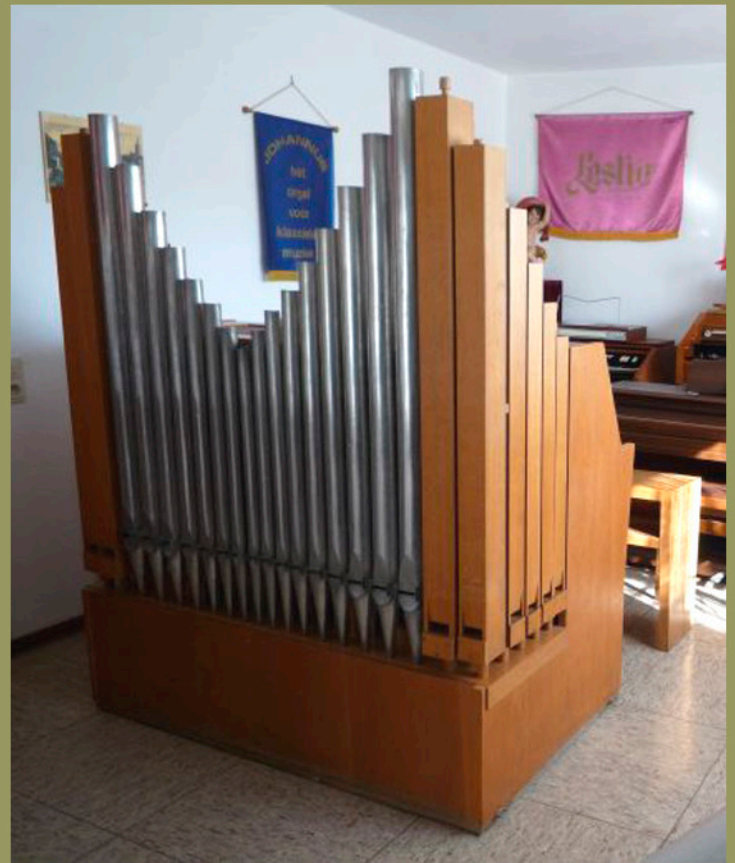

Schöne Kleinorgel/Positiv

Manual: 54 Tasten

C-f''

Gedeckt 8' (Eiche, alle übrigen Zinn)

Rohrflöte 4'

Prinzipal 4'

Oktave 2'

Mixtur 2-3fach

Schleiflade, Spiel- und
Registertraktur mechanisch,
Gehäuse Eiche hell,
Sitzbank mit Notenfach;
Laukhuff-Gebläse in separatem
Kasten (380V-umrüstbar).
Pedal Buche natur.

Maße Orgel: Breite 140cm, Tief ohne/mit Pedal 98/160 cm,
Maße Gebläsekasten: L/B/H= 49/46/40 cm.

Hinweis: das maßgefertigte 27-Tasten-Pedal mit Reed-Kontakten kann
entweder mit einem beliebigen Sound-Modul als midi-Pedal oder alternativ
zur Ansteuerung einer Zusatzlade mit separaten Registern (z.B. Subbass)
verwendet werden. Im Kaufpreis ist nur das Pedal selbst enthalten.