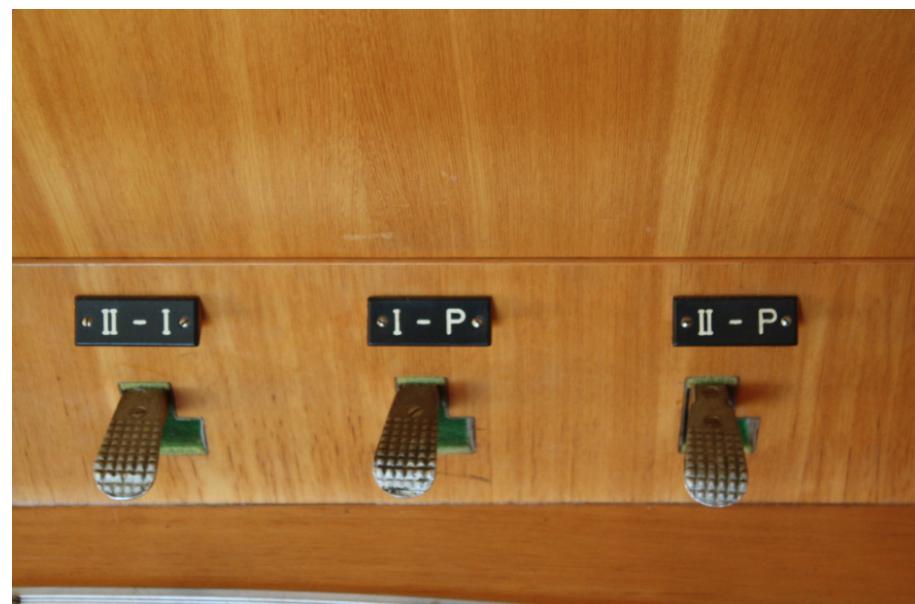

Gedeckt 8'
Prinzpal 4'
Mixture 1 1/3'

Obermanual C – g'''

Gemshorn 8'
Rohrflöte 4'
Prinzpal 2'

Pedal C-f'

Subbass 16'
Pommer 4'

mechanische Traktur,
Schleifladen
Normalkoppeln
II-I, II-P, I-P

Maße:

Höhe: 229 cm
Breite: 175 cm
Tiefe: 110 cm+ Tastatur/Pedal 70 cm